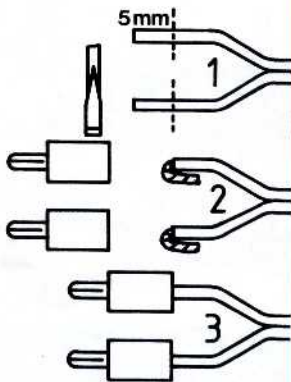

Download von:
www.ft-fanarchiv.de

fischertechnik[®]

Mini Motor + Getriebe

Design by *Klaus Pöhl*

Mini-Motor + Getriebe
Mini-motor + gears
Mini-moteur + engrenages
Mini-motor + aandrijving
Mini-motor + transmisión
Mini-motore + ingranaggi
Minimotor plus vaxceléda

Steckermontage
Plug connection
Montage des fiches
Stekkermontage
Montaje del enchufe
Montaggio spine
Kontaktmontering

2

Download von:
www.ft-fararchiv.de