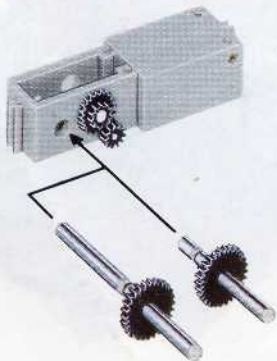

Download von:
www.ft-fanarchiv.de

fischertechnik[®]

Mini Motor + Getriebe

Design by *Klaus Pöhl*

Mini-Motor + Getriebe
Mini-motor + gears
Mini-moteur + engrenages
Mini-motor + aandrijving
Mini-motor + transmisión
Mini-motore + ingranaggi
Minimotor plus vaxceléda

Steckermontage
Plug connection
Montage des fiches
Stekkermontage
Montaje del enchufe
Montaggio spine
Kontaktmontering

2

Download von:
www.ft-fararchiv.de