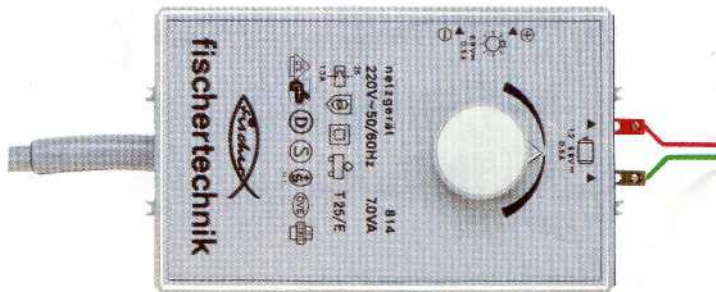

Download von:
www.ft-fanarchiv.de

fischertechnik[®]

Mini Motor + Getriebe

Design by *Klaus Pöhl*

Mini-Motor + Getriebe
Mini-motor + gears
Mini-moteur + engrenages
Mini-motor + aandrijving
Mini-motor + transmisión
Mini-motore + ingranaggi
Minimotor plus vaxceléda

Steckermontage
Plug connection
Montage des fiches
Stekkermontage
Montaje del enchufe
Montaggio spine
Kontaktmontering

2

Download von:
www.ft-fararchiv.de